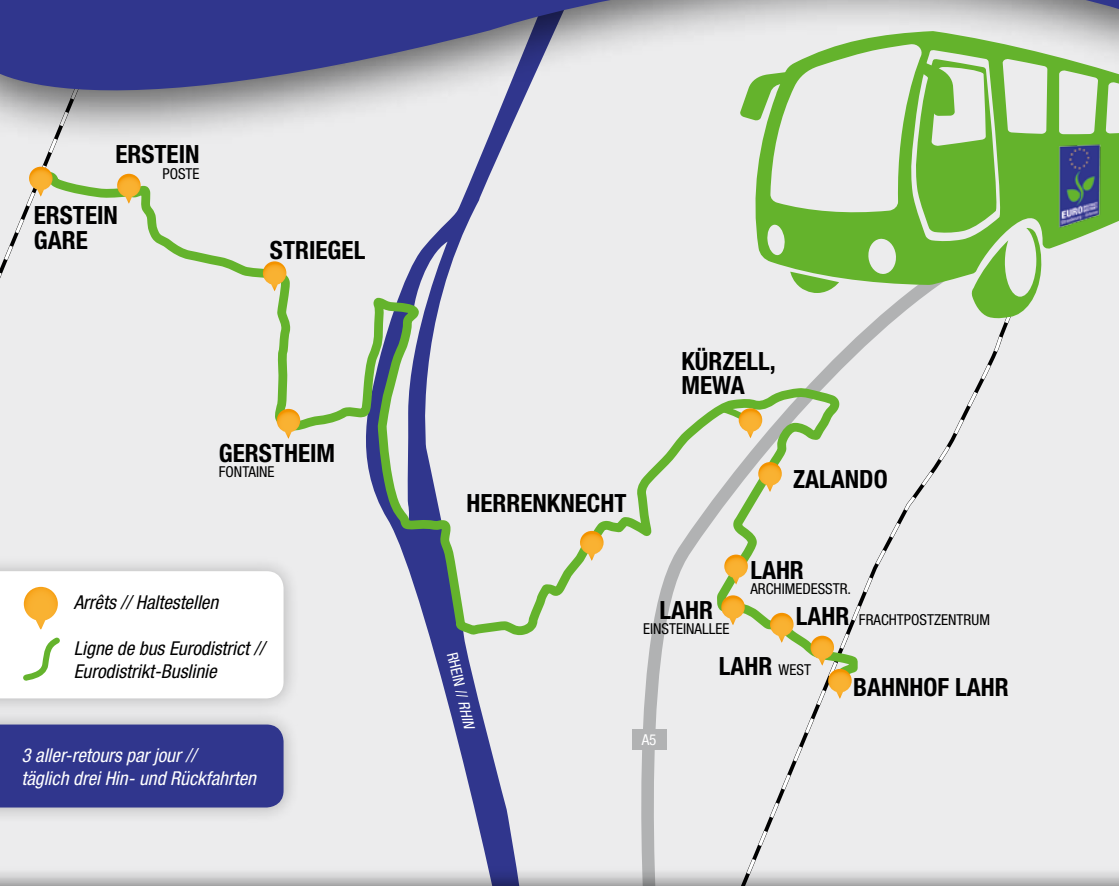

Bus Eurodistrict Eurodistrikt-Bus

ERSTEIN-LAHR

**VOUS TRAVAILLEZ EN ALLEMAGNE ?
LE BUS DE L'EURODISTRICT EST POUR VOUS !**

Retrouvez les horaires aux arrêts de bus et sur www.eurodistrict.eu

cofinancé par // kofinanziert durch:

ERSTEIN-LAHR

Eurodistrikt-Bus
(Sonderlinienverkehr)

*3 aller-retours par jour //
täglich drei Hin- und Rückfahrten*

HALTESTELLE – ARRÊT	MONTAG - FREITAG LUNDI - VENDREDI	SAMSTAG - SAMEDI
Erstein, Gare	4:55, 6:43, 13:45	4:55, 6:43, 10:25
Erstein, Poste	5:00, 6:48, 13:50	5:00, 6:48, 10:30
Erstein, Striegel	5:06, 6:54, 13:56	5:06, 6:54, 10:36
Gerstheim, Place de la Fontaine	5:11, 6:59, 14:01	5:11, 6:59, 10:41
Allmannsweiler, Oberdorf (Herrenweg 18, Schwanau)	5:28, 7:16, 14:18	5:28, 7:16, 10:58
Kürzell, MEWA (Hermann-Gebauer- Straße 5, 77974 Meißenheim)	5:35, 7:23, 14:25	5:35, 7:23, 11:05
Lahr, Zalando	5:44, 7:32, 14:34	5:44, 7:32, 11:14
Lahr, Archimedesstraße	5:46, 7:34, 14:36	5:46, 7:34, 11:16
Lahr, Einsteinallee	5:48, 7:36, 14:38	5:48, 7:36, 11:18
Lahr, Frachtpostzentrum	5:52, 7:40, 14:42	5:52, 7:40, 11:22
Lahr, Lahr West	5:55, 7:43, 14:45	5:55, 7:43, 11:29
Lahr Bahnhof (Bahnsteig 2)	5:59, 7:47, 14:49	5:59, 7:47, 11:29